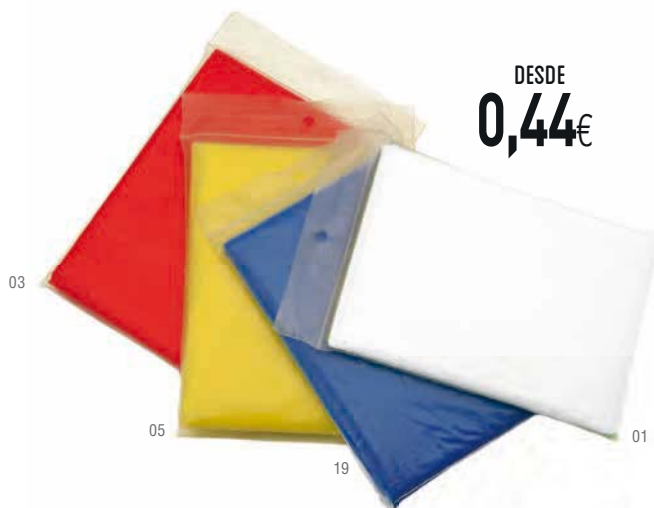

REMO

3503

Poncho. HDPE. Talla Única. Adulto.
Raincoat. HDPE. One Size. Adult.
Poncho. HDPE. Taille Unique. Adulte.
Poncho. HDPE. Einheitsgrösse. Erwachsene.
Poncho. HDPE. Taglia Unica. Adulto.
Poncho. HDPE. Tamanho Único. Adulto.

11 x 13,5 cm 200/20

Print Code: E(1)

-500	+500	+2000	+5000
0,48 €	0,47 €	0,46 €	0,44 €

DESDE
0,44€

03

05

19

01