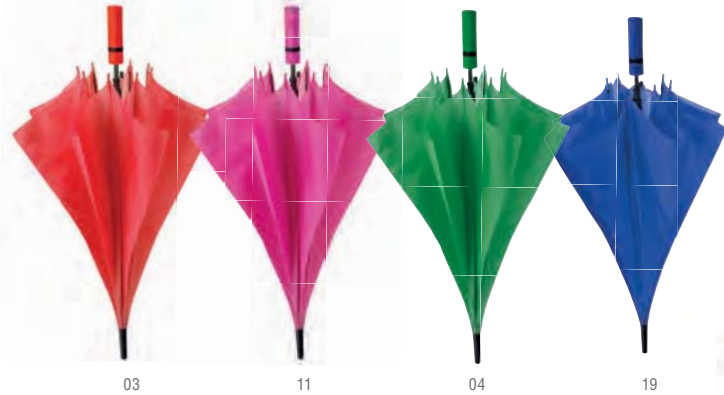

DROPEX

4229

Paraguas. Automático. Mango EVA.
Umbrella. Automatic. EVA Handle.
Parapluie. Automatique. Poignée Eva.
Regenschirm. Automatisch. EVA Griff.
Ombrello. Automatico. Manico Eva.
Chapéu de Chuva. Automático. Pega EVA.

☒ ø 105 cm ☒ 25

☔☔☔ Print Code: G(1)

-500	+500	+2000	+5000
3,72 €	3,54 €	3,44 €	3,34 €

DESDE
3,34€

KANAN

3834

Paraguas. Mango Ergonómico EVA.
Umbrella. Ergonomic EVA Handle.
Parapluie. Poignée Ergonomique. EVA.
Regenschirm. Ergonomisch Handgriff. EVA.
Ombrello. Manico Ergonomico EVA.
Chapéu de Chuva. Pega Ergonômica EVA.

☒ ø 105 cm ☒ 30/10

☔☔☔ Print Code: G(1)

-500	+500	+2000	+5000
6,78 €	6,58 €	6,40 €	6,22 €